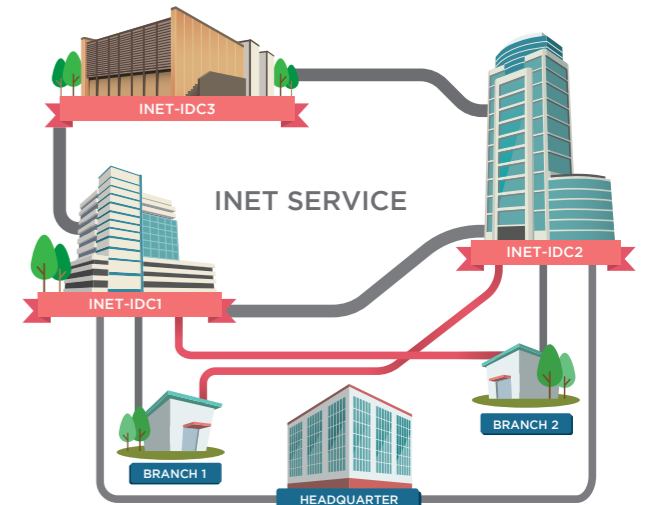

INET VFW

Virtual Firewall
รูปแบบใหม่ของระบบรักษาความปลอดภัย

ระบบรักษาความปลอดภัยของเครือข่ายคอมพิวเตอร์ ป้องกันการถูกโจมตีจากผู้ไม่ประสงค์ดี หรือการสื่อสารที่ไม่ได้รับอนุญาตในรูปแบบ Virtual Firewall ที่จะมาทดแทน Network Firewall แบบเดิม ๆ พร้อมคุณสมบัติใหม่ ๆ ที่ทำให้การป้องกันภัยคุกคามมีประสิทธิภาพมากขึ้น

INET iLog

บริการเก็บบันทึกข้อมูล
จรรยาจรทางคอมพิวเตอร์

iLog มีการให้บริการแบบครบวงจร ทั้งการเก็บบันทึกข้อมูลจรรยาจรทางคอมพิวเตอร์ (LOG) ให้ถูกต้องตามข้อปฏิบัติตามกฎหมาย พรบ. ว่าด้วยการกระทำผิดเกี่ยวกับคอมพิวเตอร์ พ.ศ. 2550 มีการจัดการการแจ้งเตือน ช่วยลดผลกระทบจากภัยคุกคามที่อาจเกิดขึ้นได้อย่างทันที่ รวมถึงความแตกต่างในการทำ Use Case Report ที่เป็นประโยชน์ และเหมาะสมกับองค์กรของท่าน

INET Hybrid WAN

การเชื่อมโยงโครงข่ายจากหลาย ๆ ที่
เข้ามายัง Infrastructure กลาง

มีการจัดสรรอย่างเป็นระบบ ครอบคลุมในส่วนของ Internet / Intranet / Security / Cloud / IDC / VDI เพื่อช่วยลดความเสี่ยงด้าน IT ให้กับผู้ใช้บริการ และยังสามารถควบคุมระบบได้จากส่วนกลาง โดยไม่ต้องลงทุนด้าน Hardware ทำให้ระบบของผู้ใช้บริการสามารถทำงานได้ต่อเนื่อง และมีประสิทธิภาพสูงสุด พร้อมทั้งมีเจ้าหน้าที่ผู้เชี่ยวชาญคอยให้คำปรึกษาแบบ 24x7

INET Cloud Connect

ยกระดับการเชื่อมโยงโครงข่าย
และควบคุมระบบจากส่วนกลาง

INET Cloud Connect เป็นการเชื่อมโยงโครงข่ายจากหลาย ๆ สถานที่เข้ามายัง Infrastructure กลางที่มีการจัดสรรอย่างเป็นระบบครอบคลุมในส่วนของ Internet / Intranet / Security / Cloud / IDC เพื่อลดความเสี่ยงด้าน IT ให้กับผู้ใช้บริการ และยังสามารถควบคุมระบบได้จากส่วนกลาง